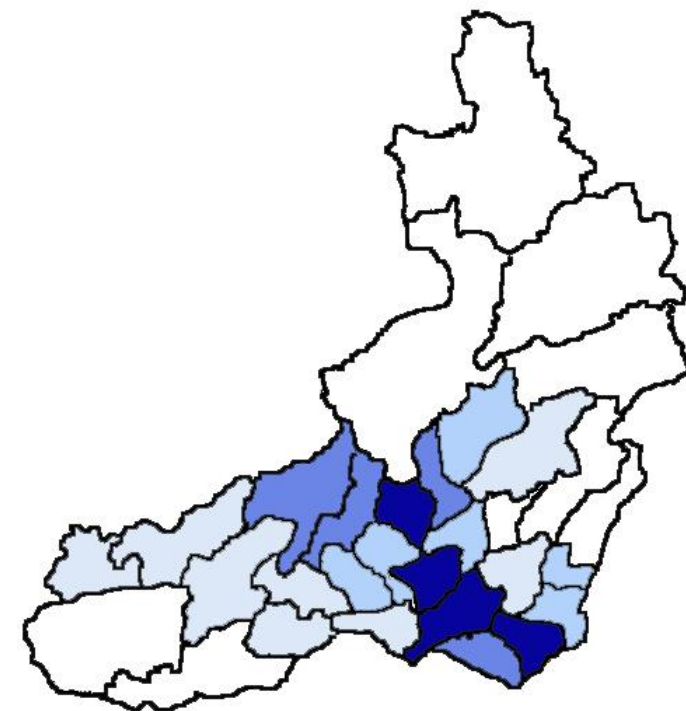

ЧИСЛЕННОСТЬ НАСЕЛЕНИЯ ЗАБАЙКАЛЬСКОГО КРАЯ

ЧЕЛОВЕК

2022 год

на 1 января

1 043 467

ИЗМЕНЕНИЕ, в %

к 1 января 2021 года

-1,0%

ПЛОТНОСТЬ НАСЕЛЕНИЯ ЗАБАЙКАЛЬСКОГО КРАЯ

ЧЕЛОВЕК НА 1 КВ. КМ

Муниципальные округа, районы с наибольшими и наименьшими значениями показателя

Плотность населения городских округов

12 муниципальных образований
значение показателя **больше**, чем по краю

23 муниципальных образований
значение показателя **меньше**, чем по краю

ЧИСЛЕННОСТЬ НАСЕЛЕНИЯ ГОРОДСКИХ ОКРУГОВ, МУНИЦИПАЛЬНЫХ ОКРУГОВ И РАЙОНОВ

ЧЕЛОВЕК

2022 год

НА 1 ЯНВАРЯ

ЗАБАЙКАЛЬСКИЙ КРАЙ

1 043 467

Городской округ «Город Чита»

Городское

-3,9

Сельское

-5,4