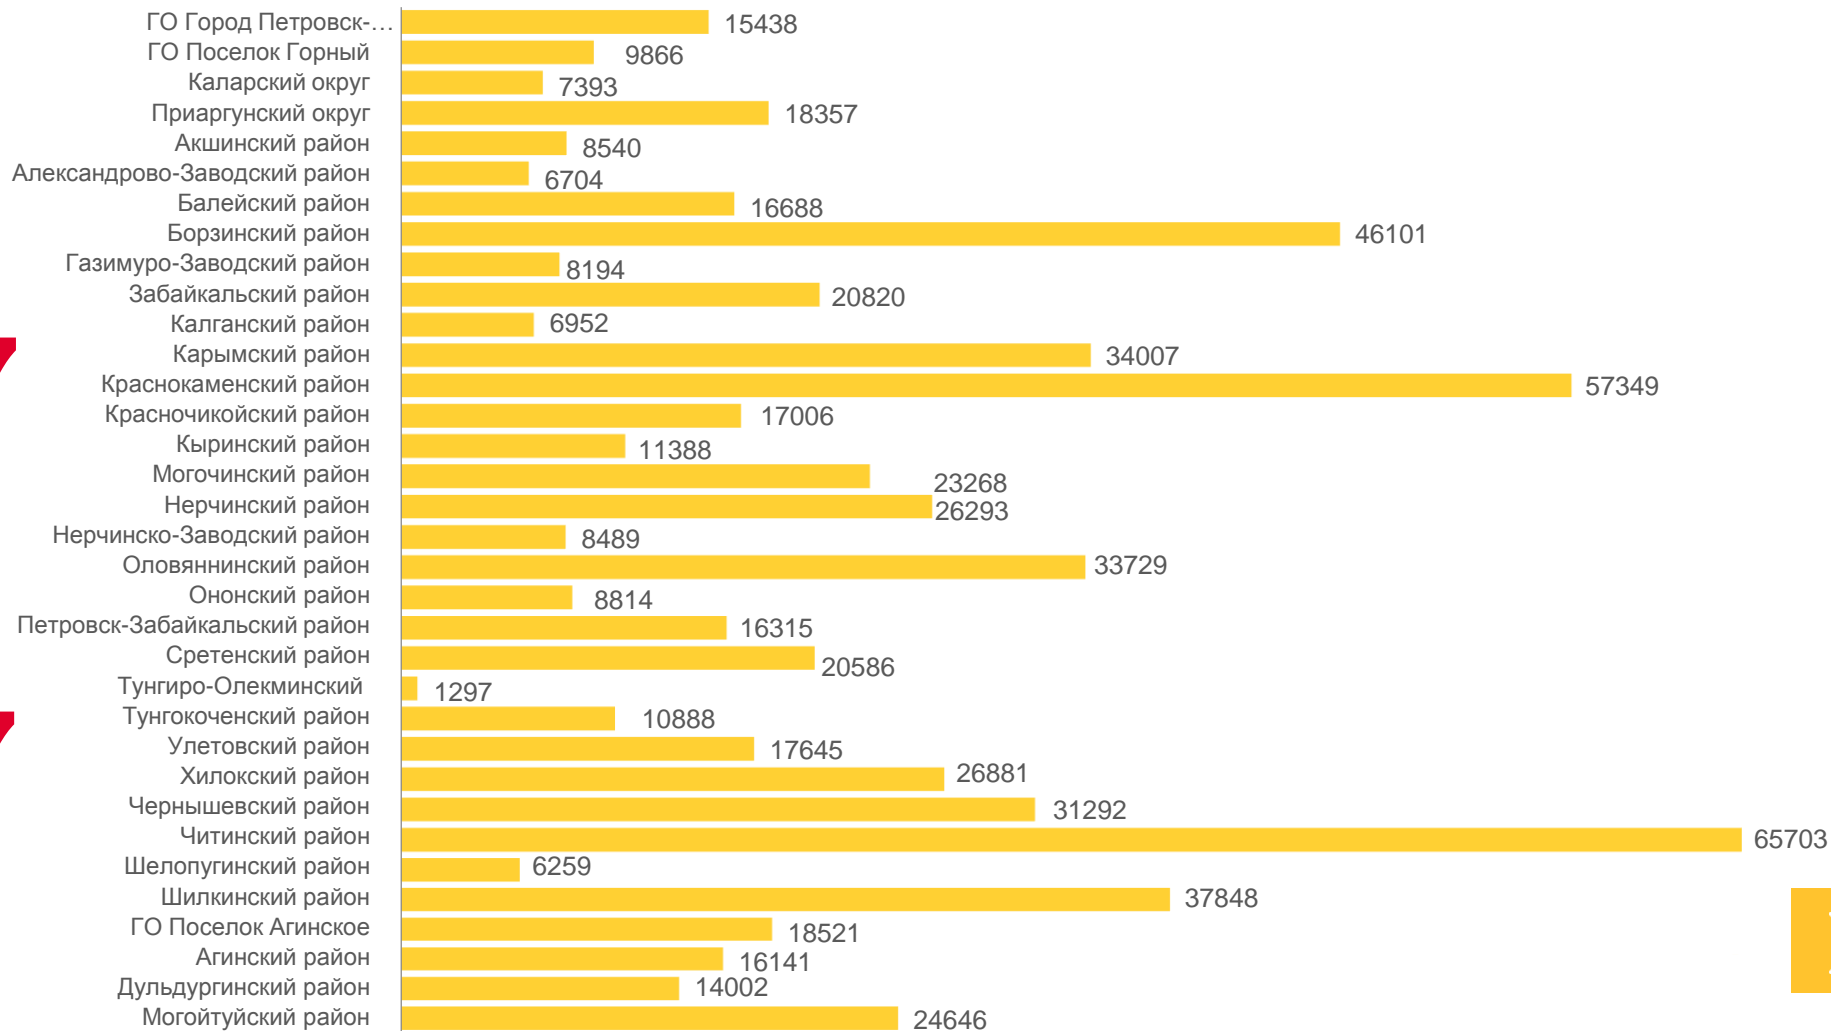

ЧИСЛЕННОСТЬ НАСЕЛЕНИЯ ГОРОДСКИХ ОКРУГОВ, МУНИЦИПАЛЬНЫХ ОКРУГОВ И РАЙОНОВ

ЧЕЛОВЕК

2022 год

НА 1 ЯНВАРЯ

ЗАБАЙКАЛЬСКИЙ КРАЙ

1 043 467

Городской округ «Город Чита»

человек

350 047