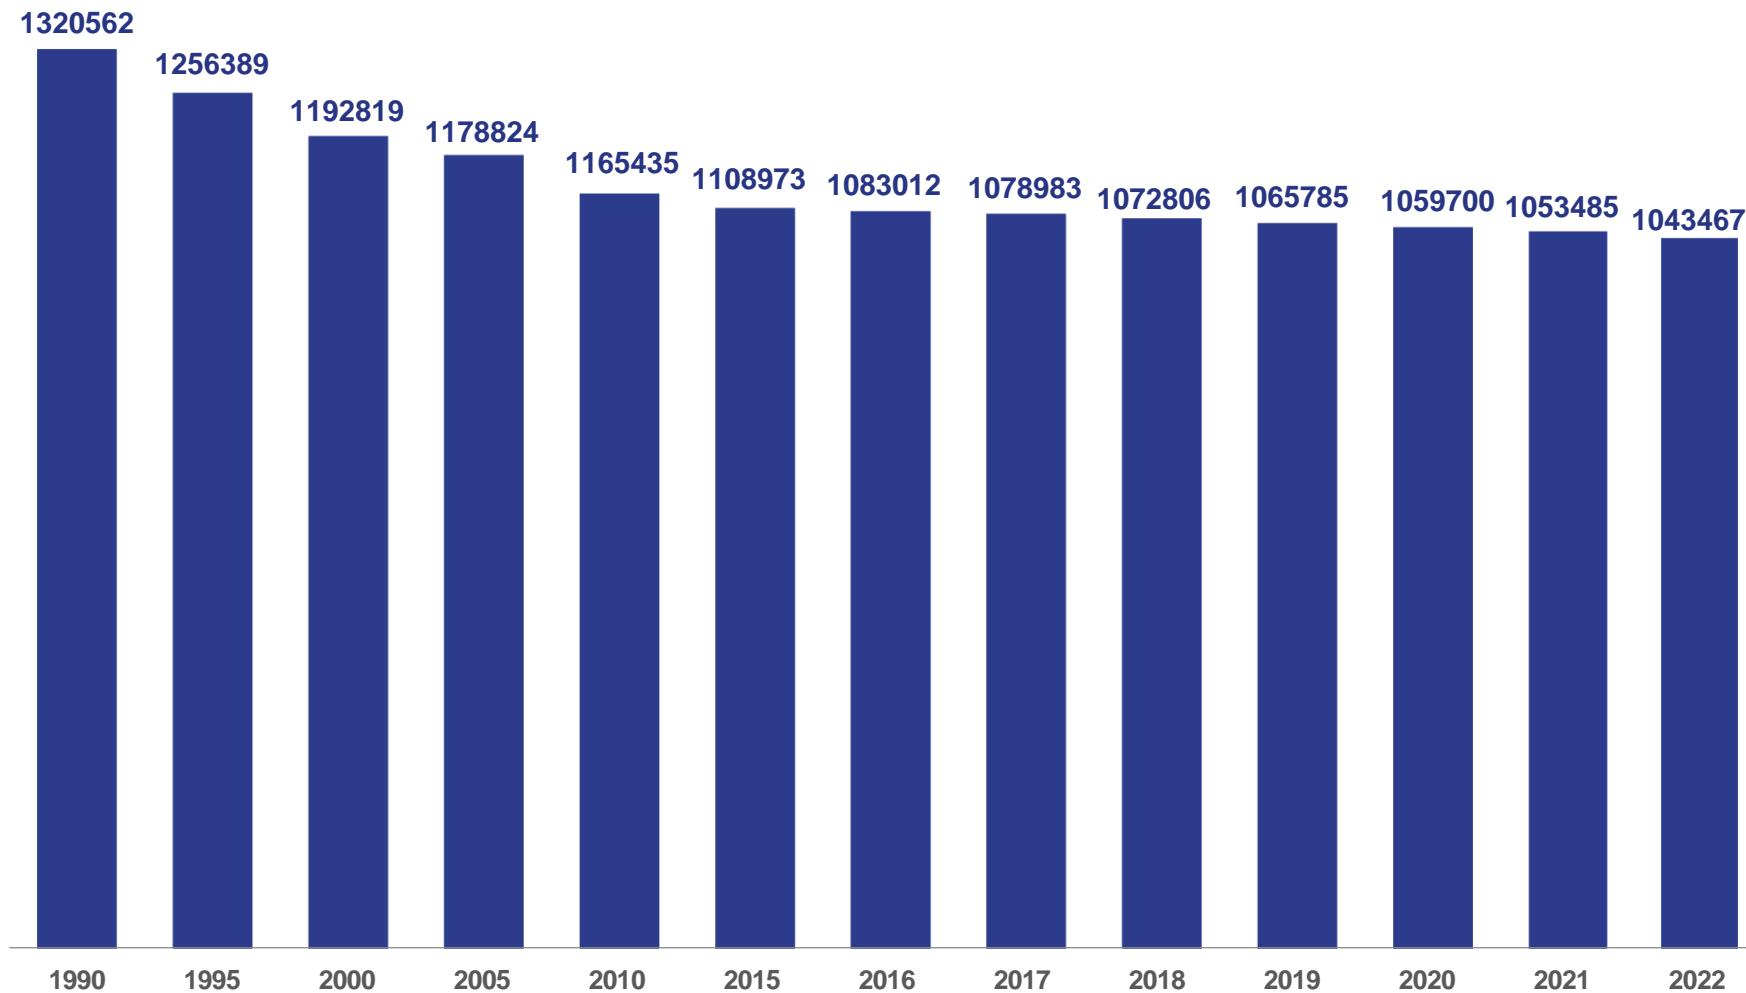

ЧИСЛЕННОСТЬ НАСЕЛЕНИЯ ЗАБАЙКАЛЬСКОГО КРАЯ

ЧЕЛОВЕК

2022 год

на 1 января

1 043 467

ИЗМЕНЕНИЕ, в %

к 1 января 2021 года

-1,0%