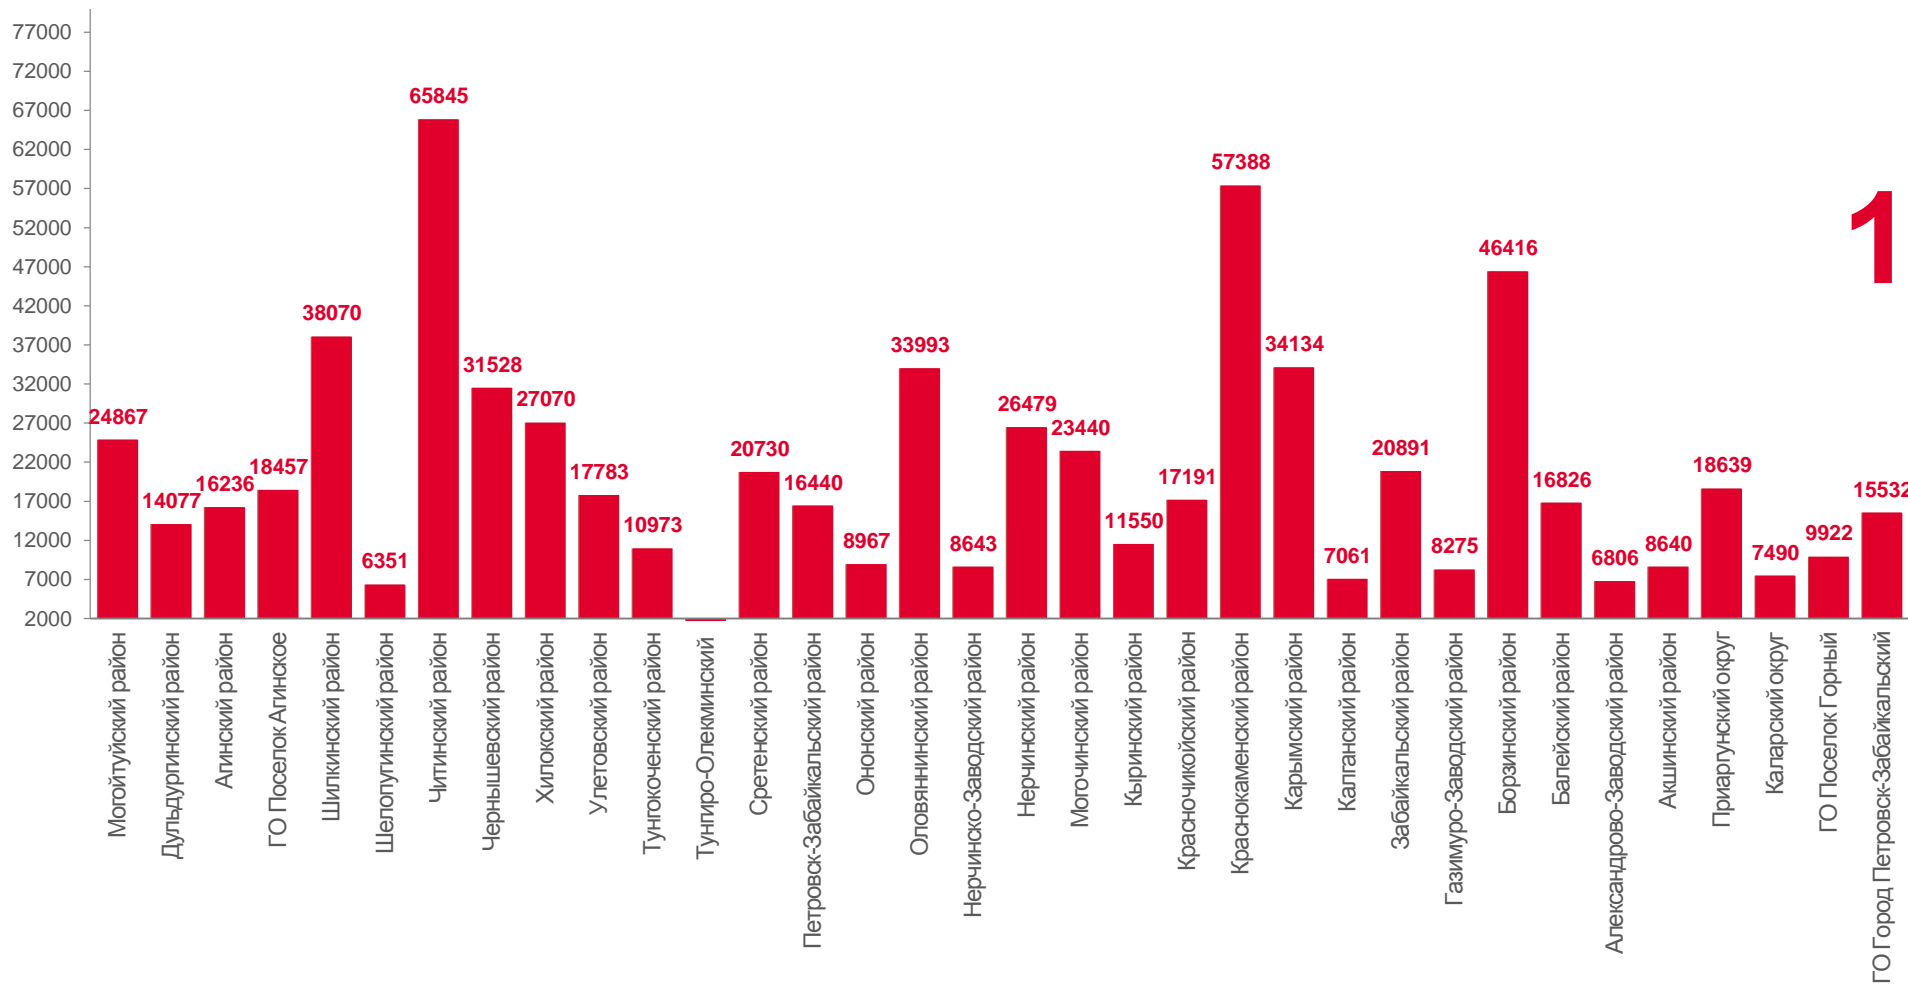

23 муниципальных образований
значение показателя **меньше**, чем по краю

ЧИСЛЕННОСТЬ НАСЕЛЕНИЯ ГОРОДСКИХ ОКРУГОВ, МУНИЦИПАЛЬНЫХ ОКРУГОВ И РАЙОНОВ

ЧЕЛОВЕК

2022 год

НА 1 ЯНВАРЯ

ЗАБАЙКАЛЬСКИЙ КРАЙ

1 043 467

Городской округ «Город Чита»

человек

350 047

СРЕДНЕГОДОВАЯ ЧИСЛЕННОСТЬ НАСЕЛЕНИЯ ГОРОДСКИХ ОКРУГОВ, МУНИЦИПАЛЬНЫХ ОКРУГОВ И РАЙОНОВ

ЧЕЛОВЕК

за 2021 год

ЗАБАЙКАЛЬСКИЙ КРАЙ

1 048 476

Городской округ
«Город Чита»

350 454

ГРУППИРОВКА ГОРОДСКИХ ОКРУГОВ, МУНИЦИПАЛЬНЫХ ОКРУГОВ И РАЙОНОВ, ГОРОДСКИХ И СЕЛЬСКИХ ПОСЕЛЕНИЙ ПО ЧИСЛЕННОСТИ ПРОЖИВАЮЩЕГО В НИХ НАСЕЛЕНИЯ

Забайкальский край на 1 января 2022 года

Городские округа,
муниципальные округа и
районы