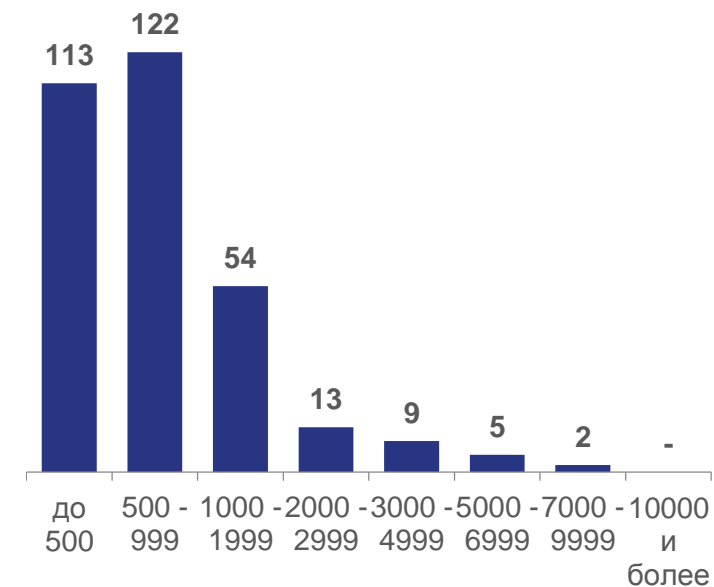

Сельские поселения