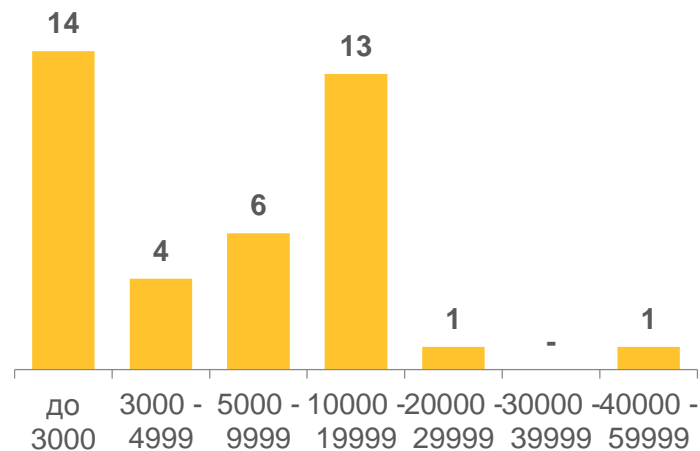

Городские поселения