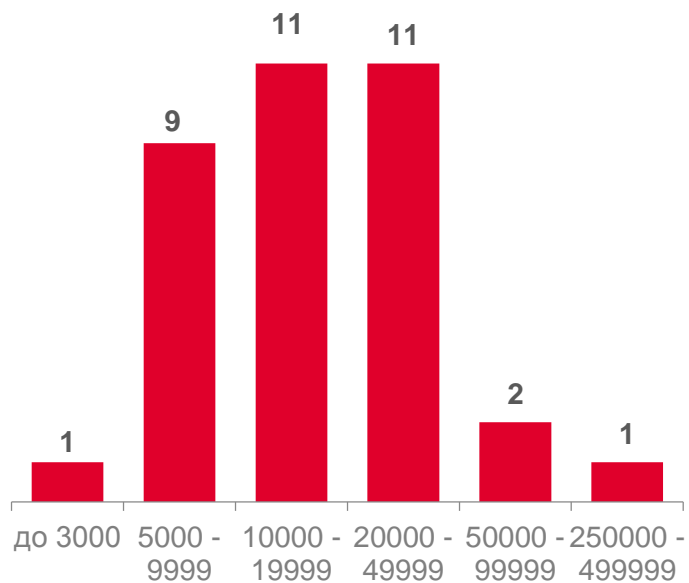

человек

350 047

СРЕДНЕГОДОВАЯ ЧИСЛЕННОСТЬ НАСЕЛЕНИЯ ГОРОДСКИХ ОКРУГОВ, МУНИЦИПАЛЬНЫХ ОКРУГОВ И РАЙОНОВ

ЧЕЛОВЕК

за 2021 год

ЗАБАЙКАЛЬСКИЙ КРАЙ

1 048 476

Городской округ
«Город Чита»

350 454

ГРУППИРОВКА ГОРОДСКИХ ОКРУГОВ, МУНИЦИПАЛЬНЫХ ОКРУГОВ И РАЙОНОВ, ГОРОДСКИХ И СЕЛЬСКИХ ПОСЕЛЕНИЙ ПО ЧИСЛЕННОСТИ ПРОЖИВАЮЩЕГО В НИХ НАСЕЛЕНИЯ

Забайкальский край на 1 января 2022 года

Городские округа,
муниципальные округа и
районы